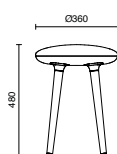

JOY KIT 321

Sgabello basso
Low stool

STRUTTURA *FRAME*

Faggio naturale
Polished beech